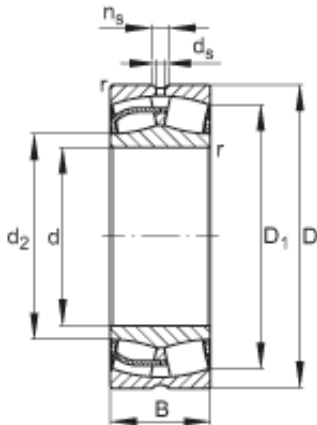

NTN Kugellagerfabrik (Deutschland) G....

240 mm x 360 mm x 118 mm FAG 24048-E1
spherical roller bearings

Bearing No. 24048-E1

24048-E1 Bearing 2D drawings and 3D CAD models

Size	240x360x118 mm
Bore Diameter	240 mm
Outer Diameter	360 mm
Width	118 mm
d	240 mm
D	360 mm
B	118 mm
D ₁	317,2 mm
D _{a max}	347,6 mm
d ₂	268,5 mm
d _{a min}	252,4 mm
d _s	6,3 mm
n _s	12,2 mm
r _{a max}	2,5 mm
r _{min}	3 mm
m	44,1 kg / Weight
C _r	1670000 N / Dynamic load rating (radial)
e	0,3
Y ₁	2,28
Y ₂	3,39
C _{0r}	2850000 N / Static load rating (radial)
Y ₀	2,23