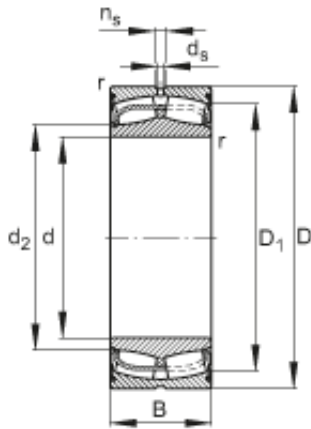

NTN Kugellagerfabrik (Deutschland) G....

140 mm x 210 mm x 69 mm FAG
24028-E1-2VSR spherical roller bearings

Bearing No. 24028-E1-2VSR

24028-E1-2VSR Bearing 2D drawings and 3D CAD models

Size	140x210x69 mm
Bore Diameter	140 mm
Outer Diameter	210 mm
Width	69 mm
d	140 mm
D	210 mm
B	69 mm
D_1	198,5 mm
$D_{a \max}$	201,2 mm
d_2	153,3 mm
$d_{a \min}$	148,8 mm
d_s	3,2 mm
n_s	6,5 mm
$r_{a \max}$	2 mm
r_{\min}	2 mm
m	8,4 kg / Weight
C_r	590000 N / Dynamic load rating (radial)
e	0,28
Y_1	2,37
Y_2	3,53
C_{0r}	930000 N / Static load rating (radial)
Y_0	2,32